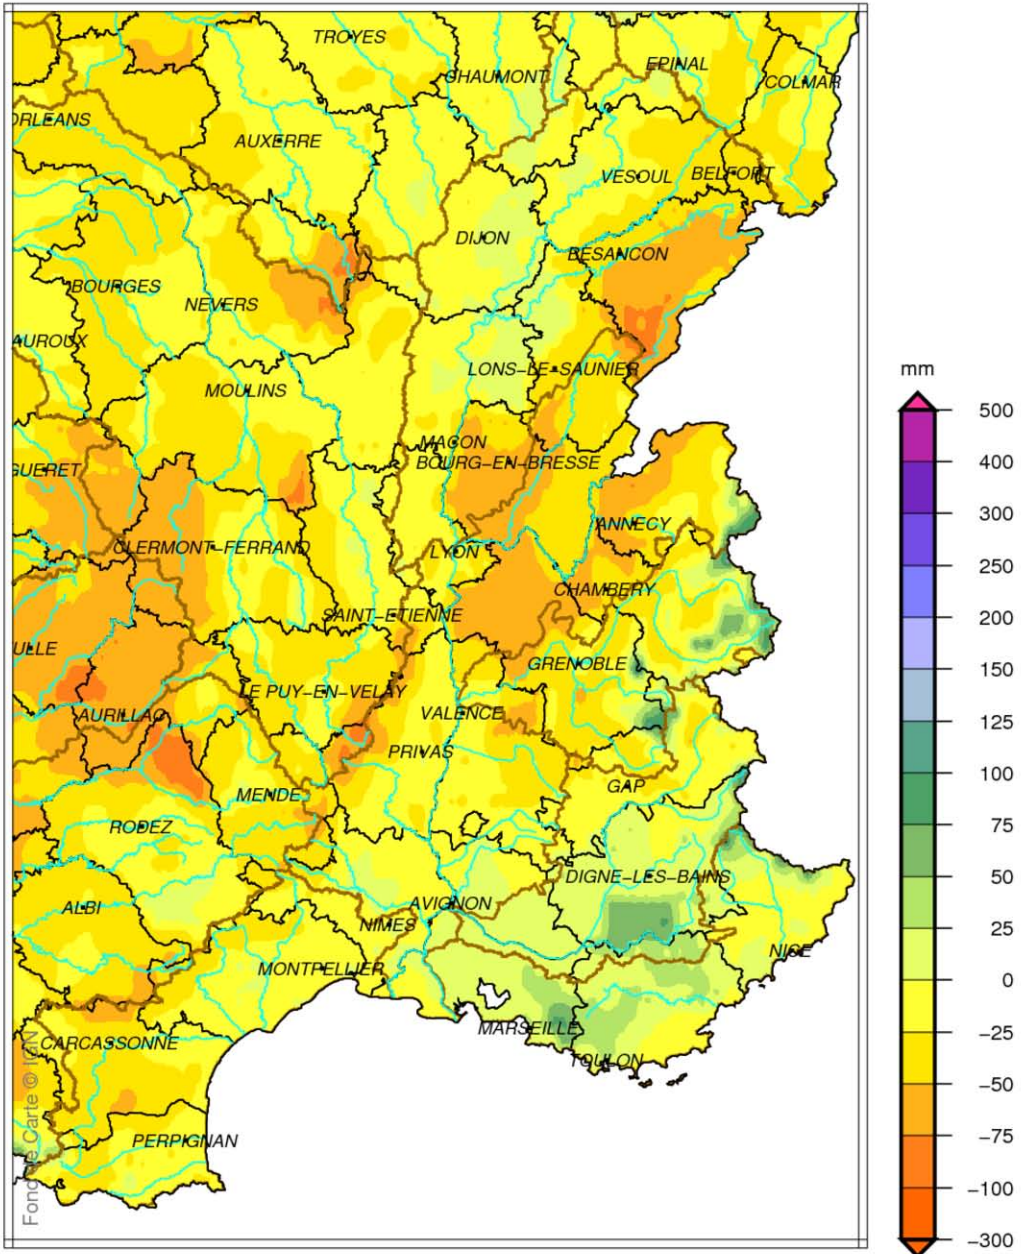

Bassin Rhône Méditerranée

Cumul de pluies efficaces

Jun 2014